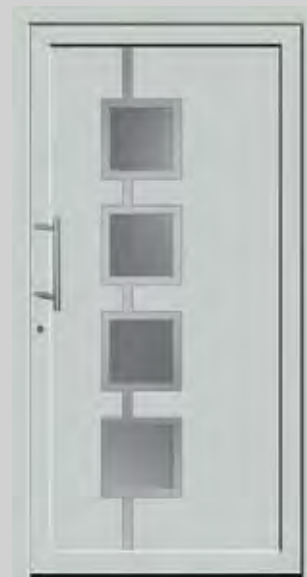

Modell S13

- Lichtausschnitte in Edelstahl-optik, Glas Mastercarré
- Farbe: weiß (RAL 9016)

Preis: € 1.958,- inkl. MwSt.

Lieferzeit: 25 Tage

Farbvariante: lichtgrau (RAL 7035)

Preis: € 2.212,- inkl. MwSt.

Lieferzeit: 30 Tage

Modell S14

- Lichtausschnitte ohne Rahmen, Glas Mastercarré
- Farbe: anthrazitgrau (RAL 7016)

Preis: € 2.122,- inkl. MwSt. Lieferzeit: 30 Tage

Farbvariante: weiß (RAL 9016)

Preis: € 1.868,- inkl. MwSt. Lieferzeit: 25 Tage