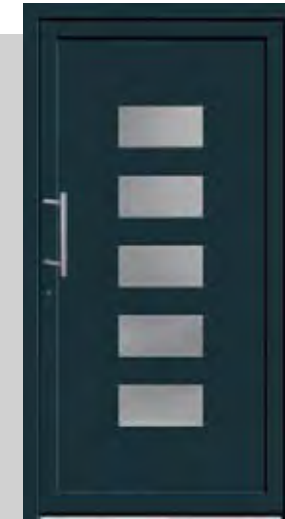

Modell S13

- Lichtausschnitte in Edelstahl-optik, Glas Mastercarré
- Farbe: weiß (RAL 9016)

Preis: € 1.958,- inkl. MwSt.

Lieferzeit: 25 Tage

Farbvariante: lichtgrau (RAL 7035)

Preis: € 2.212,- inkl. MwSt.

Lieferzeit: 30 Tage

Modell S14

- Lichtausschnitte ohne Rahmen, Glas Mastercarré
- Farbe: anthrazitgrau (RAL 7016)

Preis: € 2.122,- inkl. MwSt. Lieferzeit: 30 Tage

Farbvariante: weiß (RAL 9016)

Preis: € 1.868,- inkl. MwSt. Lieferzeit: 25 Tage